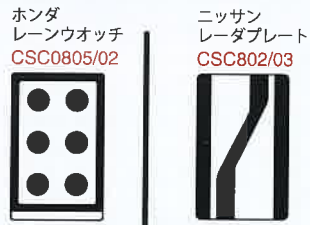

ホンダ
レーンウォッチ
CSC0805/02

ニッサン
レーダプレート
CSC802/03

ターゲットスタンド CSC0802

※この商品はバラ売りしません。